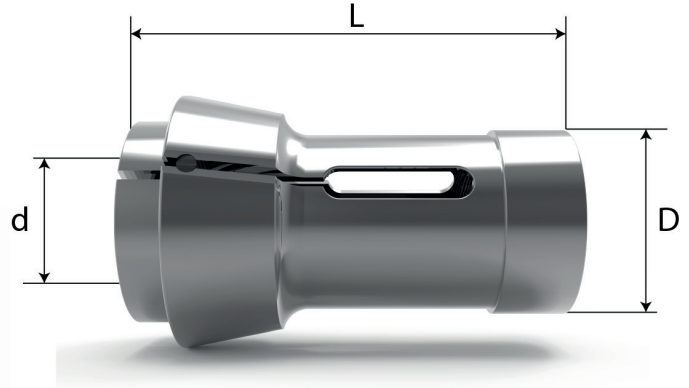

**Rovelver Pensi 185 E - Yuvarlak
(F66) (A60) DIN 6343**

Sipariş Kodu	Cinsi	d	D	L	Fiyatı (TL)
HT185.01.06	185 E	6	84	110	
HT185.01.07	185 E	7	84	110	
HT185.01.08	185 E	8	84	110	
HT185.01.09	185 E	9	84	110	
HT185.01.10	185 E	10	84	110	
HT185.01.11	185 E	11	84	110	
HT185.01.12	185 E	12	84	110	
HT185.01.13	185 E	13	84	110	
HT185.01.14	185 E	14	84	110	
HT185.01.15	185 E	15	84	110	
HT185.01.16	185 E	16	84	110	
HT185.01.17	185 E	17	84	110	
HT185.01.18	185 E	18	84	110	
HT185.01.19	185 E	19	84	110	
HT185.01.20	185 E	20	84	110	
HT185.01.21	185 E	21	84	110	
HT185.01.22	185 E	22	84	110	
HT185.01.23	185 E	23	84	110	
HT185.01.24	185 E	24	84	110	
HT185.01.25	185 E	25	84	110	
HT185.01.26	185 E	26	84	110	
HT185.01.27	185 E	27	84	110	
HT185.01.28	185 E	28	84	110	
HT185.01.29	185 E	29	84	110	
HT185.01.30	185 E	30	84	110	
HT185.01.31	185 E	31	84	110	

Sipariş Kodu	Cinsi	d	D	L	Fiyatı (TL)
HT185.01.32	185 E	32	84	110	
HT185.01.33	185 E	33	84	110	
HT185.01.34	185 E	34	84	110	
HT185.01.35	185 E	35	84	110	
HT185.01.36	185 E	36	84	110	
HT185.01.37	185 E	37	84	110	
HT185.01.38	185 E	38	84	110	
HT185.01.39	185 E	39	84	110	
HT185.01.40	185 E	40	84	110	
HT185.01.41	185 E	41	84	110	
HT185.01.42	185 E	42	84	110	
HT185.01.43	185 E	43	84	110	
HT185.01.44	185 E	44	84	110	
HT185.01.45	185 E	45	84	110	
HT185.01.46	185 E	46	84	110	
HT185.01.47	185 E	47	84	110	
HT185.01.48	185 E	48	84	110	
HT185.01.49	185 E	49	84	110	
HT185.01.50	185 E	50	84	110	
HT185.01.51	185 E	51	84	110	
HT185.01.52	185 E	52	84	110	
HT185.01.53	185 E	53	84	110	
HT185.01.54	185 E	54	84	110	
HT185.01.55	185 E	55	84	110	
HT185.01.56	185 E	56	84	110	
HT185.01.57	185 E	57	84	110	
HT185.01.58	185 E	58	84	110	
HT185.01.59	185 E	59	84	110	
HT185.01.60	185 E	60	84	110