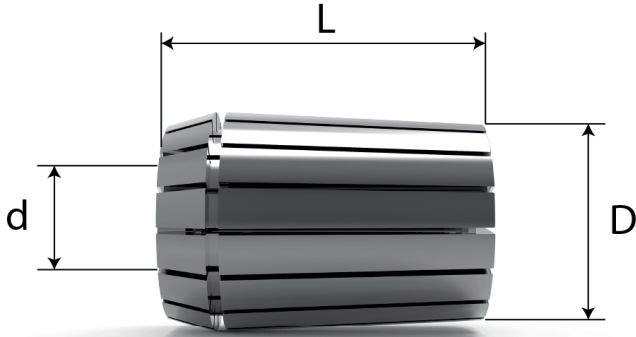

DIN 6883

Sipariş Kodu	Cinsi	d	D	L	Fiyatı (TL)
HT462.02	462 E	2	35,05	52	620,00 ₺
HT462.03	462 E	3	35,05	52	620,00 ₺
HT462.04	462 E	4	35,05	52	620,00 ₺
HT462.05	462 E	5	35,05	52	620,00 ₺
HT462.06	462 E	6	35,05	52	620,00 ₺
HT462.07	462 E	7	35,05	52	620,00 ₺
HT462.08	462 E	8	35,05	52	620,00 ₺
HT462.09	462 E	9	35,05	52	620,00 ₺
HT462.10	462 E	10	35,05	52	620,00 ₺
HT462.11	462 E	11	35,05	52	620,00 ₺
HT462.12	462 E	12	35,05	52	620,00 ₺
HT462.13	462 E	13	35,05	52	620,00 ₺
HT462.14	462 E	14	35,05	52	620,00 ₺
HT462.15	462 E	15	35,05	52	620,00 ₺
HT462.16	462 E	16	35,05	52	620,00 ₺
HT462.17	462 E	17	35,05	52	620,00 ₺
HT462.18	462 E	18	35,05	52	620,00 ₺
HT462.19	462 E	19	35,05	52	620,00 ₺
HT462.20	462 E	20	35,05	52	620,00 ₺
HT462.21	462 E	21	35,05	52	620,00 ₺
HT462.22	462 E	22	35,05	52	620,00 ₺
HT462.23	462 E	23	35,05	52	620,00 ₺
HT462.24	462 E	24	35,05	52	620,00 ₺
HT462.25	462 E	25	35,05	52	620,00 ₺