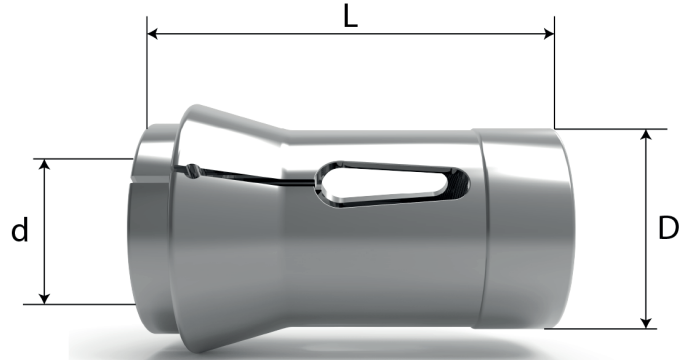

**Roveller Pensi 173 E - Altı Köşe
(F48) (A42) DIN 6343**

Sipariş Kodu	Cinsi	d	D	L	Fiyatı (TL)
HT173.02.06	173 E	AK 6	60	94	1500,00 ₺
HT173.02.07	173 E	AK 7	60	94	1500,00 ₺
HT173.02.08	173 E	AK 8	60	94	1500,00 ₺
HT173.02.09	173 E	AK 9	60	94	1500,00 ₺
HT173.02.10	173 E	AK 10	60	94	1500,00 ₺
HT173.02.11	173 E	AK 11	60	94	1500,00 ₺
HT173.02.12	173 E	AK 12	60	94	1500,00 ₺
HT173.02.13	173 E	AK 13	60	94	1500,00 ₺
HT173.02.14	173 E	AK 14	60	94	1500,00 ₺
HT173.02.15	173 E	AK 15	60	94	1500,00 ₺
HT173.02.16	173 E	AK 16	60	94	1500,00 ₺
HT173.02.17	173 E	AK 17	60	94	1500,00 ₺
HT173.02.18	173 E	AK 18	60	94	1500,00 ₺
HT173.02.19	173 E	AK 19	60	94	1500,00 ₺
HT173.02.20	173 E	AK 20	60	94	1500,00 ₺
HT173.02.21	173 E	AK 21	60	94	1500,00 ₺

Sipariş Kodu	Cinsi	d	D	L	Fiyatı (TL)
HT173.02.22	173 E	AK 22	60	94	1500,00 ₺
HT173.02.23	173 E	AK 23	60	94	1500,00 ₺
HT173.02.24	173 E	AK 24	60	94	1500,00 ₺
HT173.02.25	173 E	AK 25	60	94	1500,00 ₺
HT173.02.26	173 E	AK 26	60	94	1500,00 ₺
HT173.02.27	173 E	AK 27	60	94	1500,00 ₺
HT173.02.28	173 E	AK 28	60	94	1500,00 ₺
HT173.02.29	173 E	AK 29	60	94	1500,00 ₺
HT173.02.30	173 E	AK 30	60	94	1500,00 ₺
HT173.02.31	173 E	AK 31	60	94	1500,00 ₺
HT173.02.32	173 E	AK 32	60	94	1500,00 ₺
HT173.02.33	173 E	AK 33	60	94	1500,00 ₺
HT173.02.34	173 E	AK 34	60	94	1500,00 ₺
HT173.02.35	173 E	AK 35	60	94	1500,00 ₺
HT173.02.36	173 E	AK 36	60	94	1500,00 ₺