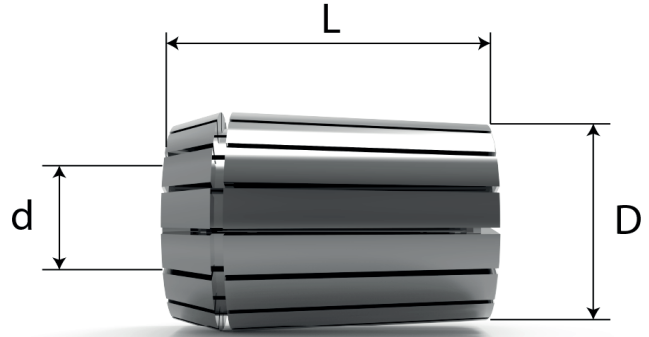

DIN 6883

Sipariş Kodu	Cinsi	d	D	L	Fiyatı (TL)
HT467.04	467 E	4	43,7	60	850,00 ₺
HT467.05	467 E	5	43,7	60	850,00 ₺
HT467.06	467 E	6	43,7	60	850,00 ₺
HT467.07	467 E	7	43,7	60	850,00 ₺
HT467.08	467 E	8	43,7	60	850,00 ₺
HT467.09	467 E	9	43,7	60	850,00 ₺
HT467.10	467 E	10	43,7	60	850,00 ₺
HT467.11	467 E	11	43,7	60	850,00 ₺
HT467.12	467 E	12	43,7	60	850,00 ₺
HT467.13	467 E	13	43,7	60	850,00 ₺
HT467.14	467 E	14	43,7	60	850,00 ₺
HT467.15	467 E	15	43,7	60	850,00 ₺
HT467.16	467 E	16	43,7	60	850,00 ₺
HT467.17	467 E	17	43,7	60	850,00 ₺
HT467.18	467 E	18	43,7	60	850,00 ₺
HT467.19	467 E	19	43,7	60	850,00 ₺
HT467.20	467 E	20	43,7	60	850,00 ₺
HT467.21	467 E	21	43,7	60	850,00 ₺
HT467.22	467 E	22	43,7	60	850,00 ₺
HT467.23	467 E	23	43,7	60	850,00 ₺
HT467.24	467 E	24	43,7	60	850,00 ₺
HT467.25	467 E	25	43,7	60	850,00 ₺
HT467.26	467 E	26	43,7	60	850,00 ₺
HT467.27	467 E	27	43,7	60	850,00 ₺
HT467.28	467 E	28	43,7	60	850,00 ₺
HT467.29	467 E	29	43,7	60	850,00 ₺
HT467.30	467 E	30	43,7	60	850,00 ₺
HT467.31	467 E	31	43,7	60	850,00 ₺
HT467.32	467 E	32	43,7	60	850,00 ₺