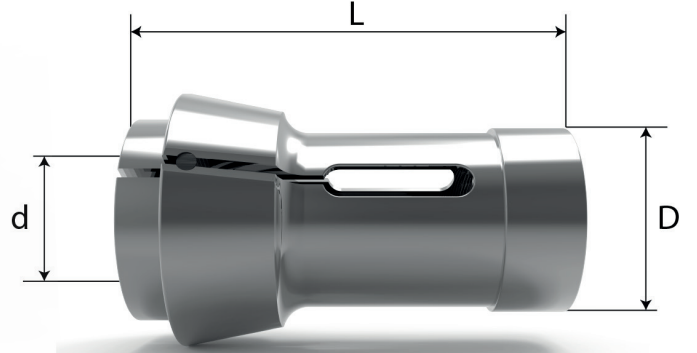

**Roveller Pensi 163 E DIN 6343
(F35) (A30)**

Sipariş Kodu	Cinsi	d	D	L	Fiyatı (TL)
HT163.01.04	163 E	4	48	80	1000,00 ₺
HT163.01.05	163 E	5	48	80	1000,00 ₺
HT163.01.06	163 E	6	48	80	1000,00 ₺
HT163.01.07	163 E	7	48	80	1000,00 ₺
HT163.01.08	163 E	8	48	80	1000,00 ₺
HT163.01.09	163 E	9	48	80	1000,00 ₺
HT163.01.10	163 E	10	48	80	1000,00 ₺
HT163.01.11	163 E	11	48	80	1000,00 ₺
HT163.01.12	163 E	12	48	80	1000,00 ₺
HT163.01.13	163 E	13	48	80	1000,00 ₺
HT163.01.14	163 E	14	48	80	1000,00 ₺
HT163.01.15	163 E	15	48	80	1000,00 ₺
HT163.01.16	163 E	16	48	80	1000,00 ₺
HT163.01.17	163 E	17	48	80	1000,00 ₺
HT163.01.18	163 E	18	48	80	1000,00 ₺
HT163.01.19	163 E	19	48	80	1000,00 ₺
HT163.01.20	163 E	20	48	80	1000,00 ₺
HT163.01.21	163 E	21	48	80	1000,00 ₺
HT163.01.22	163 E	22	48	80	1000,00 ₺
HT163.01.23	163 E	23	48	80	1000,00 ₺
HT163.01.24	163 E	24	48	80	1000,00 ₺
HT163.01.25	163 E	25	48	80	1000,00 ₺
HT163.01.26	163 E	26	48	80	1000,00 ₺
HT163.01.27	163 E	27	48	80	1000,00 ₺
HT163.01.28	163 E	28	48	80	1000,00 ₺
HT163.01.29	163 E	29	48	80	1000,00 ₺
HT163.01.30	163 E	30	48	80	1000,00 ₺