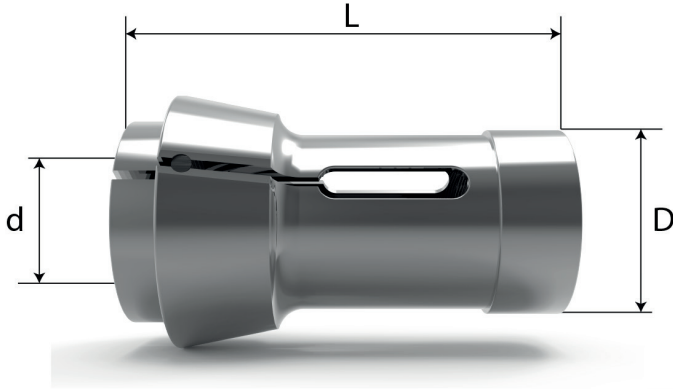

HITT

Fiyat Listesi Katalođu

Ocak 2024

Rovolver Pensi 161 E DIN 6343 (F32) (A25)

Sipariş Kodu	Cinsi	d	D	L	Fiyatı (TL)
HT161.01.04	161E	4	45	75	950,00 ₺
HT161.01.05	161E	5	45	75	950,00 ₺
HT161.01.06	161E	6	45	75	950,00 ₺
HT161.01.07	161E	7	45	75	950,00 ₺
HT161.01.08	161E	8	45	75	950,00 ₺
HT161.01.09	161E	9	45	75	950,00 ₺
HT161.01.10	161E	10	45	75	950,00 ₺
HT161.01.11	161E	11	45	75	950,00 ₺
HT161.01.12	161E	12	45	75	950,00 ₺
HT161.01.13	161E	13	45	75	950,00 ₺
HT161.01.14	161E	14	45	75	950,00 ₺
HT161.01.15	161E	15	45	75	950,00 ₺
HT161.01.16	161E	16	45	75	950,00 ₺
HT161.01.17	161E	17	45	75	950,00 ₺
HT161.01.18	161E	18	45	75	950,00 ₺
HT161.01.19	161E	19	45	75	950,00 ₺
HT161.01.20	161E	20	45	75	950,00 ₺
HT161.01.21	161E	21	45	75	950,00 ₺
HT161.01.22	161E	22	45	75	950,00 ₺
HT161.01.23	161E	23	45	75	950,00 ₺
HT161.01.24	161E	24	45	75	950,00 ₺
HT161.01.25	161E	25	45	75	950,00 ₺
HT161.01.26	161E	26	45	75	950,00 ₺
HT161.01.27	161E	27	45	75	950,00 ₺