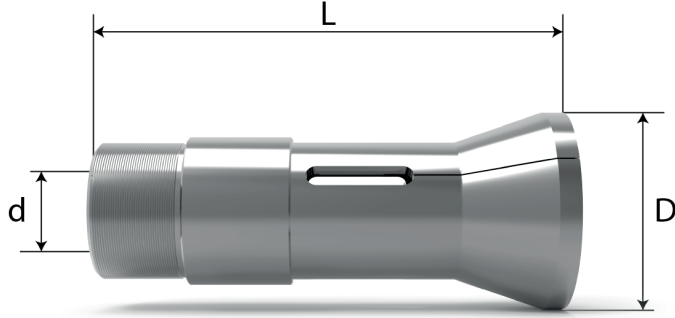

Ray-Feng Pens

Sipariş Kodu	Cinsi	d	D	L	Fiyatı (TL)
HT200.01.04	RAY-FENG YUVARLAK PENS	4	57,5	137	1700,00 ₺
HT200.01.05	RAY-FENG YUVARLAK PENS	5	57,5	137	1700,00 ₺
HT200.01.06	RAY-FENG YUVARLAK PENS	6	57,5	137	1700,00 ₺
HT200.01.07	RAY-FENG YUVARLAK PENS	7	57,5	137	1700,00 ₺
HT200.01.08	RAY-FENG YUVARLAK PENS	8	57,5	137	1700,00 ₺
HT200.01.09	RAY-FENG YUVARLAK PENS	9	57,5	137	1700,00 ₺
HT200.01.10	RAY-FENG YUVARLAK PENS	10	57,5	137	1700,00 ₺
HT200.01.11	RAY-FENG YUVARLAK PENS	11	57,5	137	1700,00 ₺
HT200.01.12	RAY-FENG YUVARLAK PENS	12	57,5	137	1700,00 ₺
HT200.01.13	RAY-FENG YUVARLAK PENS	13	57,5	137	1700,00 ₺
HT200.01.14	RAY-FENG YUVARLAK PENS	14	57,5	137	1700,00 ₺
HT200.01.15	RAY-FENG YUVARLAK PENS	15	57,5	137	1700,00 ₺
HT200.01.16	RAY-FENG YUVARLAK PENS	16	57,5	137	1700,00 ₺
HT200.01.17	RAY-FENG YUVARLAK PENS	17	57,5	137	1700,00 ₺
HT200.01.18	RAY-FENG YUVARLAK PENS	18	57,5	137	1700,00 ₺
HT200.01.19	RAY-FENG YUVARLAK PENS	19	57,5	137	1700,00 ₺
HT200.01.20	RAY-FENG YUVARLAK PENS	20	57,5	137	1700,00 ₺
HT200.01.21	RAY-FENG YUVARLAK PENS	21	57,5	137	1700,00 ₺
HT200.01.22	RAY-FENG YUVARLAK PENS	22	57,5	137	1700,00 ₺
HT200.01.23	RAY-FENG YUVARLAK PENS	23	57,5	137	1700,00 ₺
HT200.01.24	RAY-FENG YUVARLAK PENS	24	57,5	137	1700,00 ₺
HT200.01.25	RAY-FENG YUVARLAK PENS	25	57,5	137	1700,00 ₺
HT200.01.26	RAY-FENG YUVARLAK PENS	26	57,5	137	1700,00 ₺
HT200.01.27	RAY-FENG YUVARLAK PENS	27	57,5	137	1700,00 ₺
HT200.01.28	RAY-FENG YUVARLAK PENS	28	57,5	137	1700,00 ₺
HT200.01.29	RAY-FENG YUVARLAK PENS	29	57,5	137	1700,00 ₺
HT200.01.30	RAY-FENG YUVARLAK PENS	30	57,5	137	1700,00 ₺
HT200.01.31	RAY-FENG YUVARLAK PENS	31	57,5	137	1700,00 ₺
HT200.01.32	RAY-FENG YUVARLAK PENS	32	57,5	137	1700,00 ₺