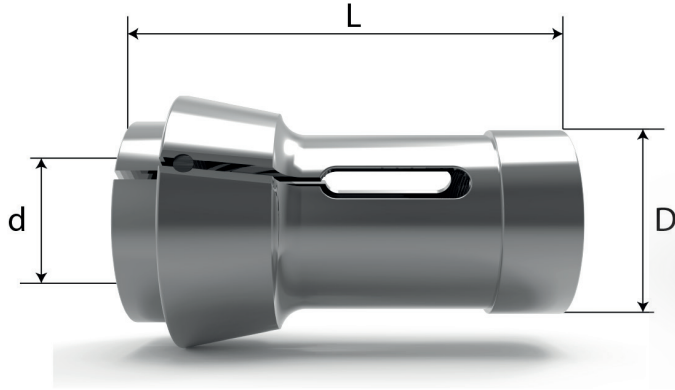

Rovolver Pensi 173 E - Yuvarlak DIN 6343 (F48) (A42)

Sipariş Kodu	Cinsi	d	D	L	Fiyatı (TL)
HT173.01.04	173 E	4	60	94	1100,00 ₺
HT173.01.05	173 E	5	60	94	1100,00 ₺
HT173.01.06	173 E	6	60	94	1100,00 ₺
HT173.01.07	173 E	7	60	94	1100,00 ₺
HT173.01.08	173 E	8	60	94	1100,00 ₺
HT173.01.09	173 E	9	60	94	1100,00 ₺
HT173.01.10	173 E	10	60	94	1100,00 ₺
HT173.01.11	173 E	11	60	94	1100,00 ₺
HT173.01.12	173 E	12	60	94	1100,00 ₺
HT173.01.13	173 E	13	60	94	1100,00 ₺
HT173.01.14	173 E	14	60	94	1100,00 ₺
HT173.01.15	173 E	15	60	94	1100,00 ₺
HT173.01.16	173 E	16	60	94	1100,00 ₺
HT173.01.17	173 E	17	60	94	1100,00 ₺
HT173.01.18	173 E	18	60	94	1100,00 ₺
HT173.01.19	173 E	19	60	94	1100,00 ₺
HT173.01.20	173 E	20	60	94	1100,00 ₺
HT173.01.21	173 E	21	60	94	1100,00 ₺
HT173.01.22	173 E	22	60	94	1100,00 ₺

Sipariş Kodu	Cinsi	d	D	L	Fiyatı (TL)
HT173.01.23	173 E	23	60	94	1100,00 ₺
HT173.01.24	173 E	24	60	94	1100,00 ₺
HT173.01.25	173 E	25	60	94	1100,00 ₺
HT173.01.26	173 E	26	60	94	1100,00 ₺
HT173.01.27	173 E	27	60	94	1100,00 ₺
HT173.01.28	173 E	28	60	94	1100,00 ₺
HT173.01.29	173 E	29	60	94	1100,00 ₺
HT173.01.30	173 E	30	60	94	1100,00 ₺
HT173.01.31	173 E	31	60	94	1100,00 ₺
HT173.01.32	173 E	32	60	94	1100,00 ₺
HT173.01.33	173 E	33	60	94	1100,00 ₺
HT173.01.34	173 E	34	60	94	1100,00 ₺
HT173.01.35	173 E	35	60	94	1100,00 ₺
HT173.01.36	173 E	36	60	94	1100,00 ₺
HT173.01.37	173 E	37	60	94	1100,00 ₺
HT173.01.38	173 E	38	60	94	1100,00 ₺
HT173.01.39	173 E	39	60	94	1100,00 ₺
HT173.01.40	173 E	40	60	94	1100,00 ₺
HT173.01.41	173 E	41	60	94	1100,00 ₺
HT173.01.42	173 E	42	60	94	1100,00 ₺