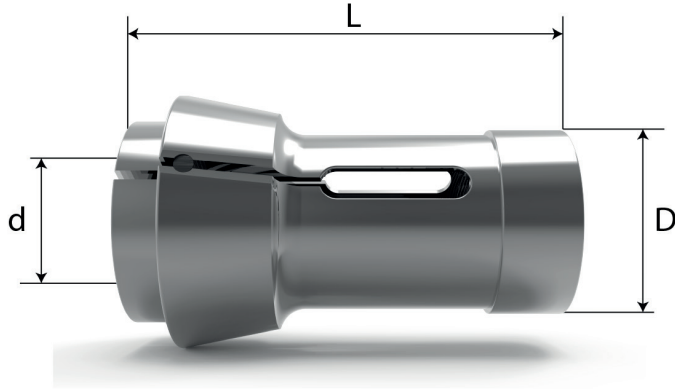

Rovolver Pensi 173 E - Kare DIN 6343 (F48) (A42)

Sipariş Kodu	Cinsi	d	D	L	Fiyatı (TL)
HT173.03.05	173 E	5	60	94	1900,00 ₺
HT173.03.06	173 E	6	60	94	1900,00 ₺
HT173.03.07	173 E	7	60	94	1900,00 ₺
HT173.03.08	173 E	8	60	94	1900,00 ₺
HT173.03.09	173 E	9	60	94	1900,00 ₺
HT173.03.10	173 E	10	60	94	1900,00 ₺
HT173.03.11	173 E	11	60	94	1900,00 ₺
HT173.03.12	173 E	12	60	94	1900,00 ₺
HT173.03.13	173 E	13	60	94	1900,00 ₺
HT173.03.14	173 E	14	60	94	1900,00 ₺
HT173.03.15	173 E	15	60	94	1900,00 ₺
HT173.03.16	173 E	16	60	94	1900,00 ₺
HT173.03.17	173 E	17	60	94	1900,00 ₺

Sipariş Kodu	Cinsi	d	D	L	Fiyatı (TL)
HT173.03.18	173 E	18	60	94	1900,00 ₺
HT173.03.19	173 E	19	60	94	1900,00 ₺
HT173.03.20	173 E	20	60	94	1900,00 ₺
HT173.03.21	173 E	21	60	94	1900,00 ₺
HT173.03.22	173 E	22	60	94	1900,00 ₺
HT173.03.23	173 E	23	60	94	1900,00 ₺
HT173.03.24	173 E	24	60	94	1900,00 ₺
HT173.03.25	173 E	25	60	94	1900,00 ₺
HT173.03.26	173 E	26	60	94	1900,00 ₺
HT173.03.27	173 E	27	60	94	1900,00 ₺
HT173.03.28	173 E	28	60	94	1900,00 ₺
HT173.03.29	173 E	29	60	94	1900,00 ₺
HT173.03.30	173 E	30	60	94	1900,00 ₺