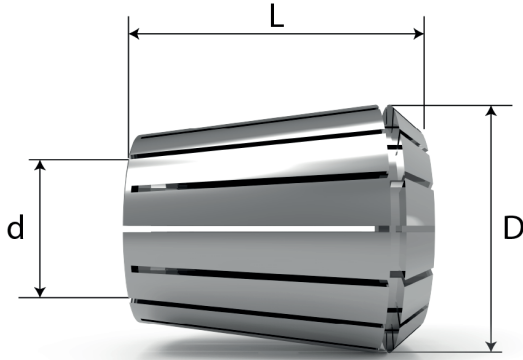

ER DIN 6499

Sipariş Kodu	Cinsi	d	D	L	Fiyatı (TL)
HT426.01	ER 16 / 426	1	17	27,5	370,00 ₺
HT426.015	ER 16 / 426	1,5	17	27,5	370,00 ₺
HT426.02	ER 16 / 426	2	17	27,5	370,00 ₺
HT426.03	ER 16 / 426	3	17	27,5	370,00 ₺
HT426.04	ER 16 / 426	4	17	27,5	370,00 ₺
HT426.05	ER 16 / 426	5	17	27,5	370,00 ₺
HT426.06	ER 16 / 426	6	17	27,5	370,00 ₺
HT426.07	ER 16 / 426	7	17	27,5	370,00 ₺
HT426.08	ER 16 / 426	8	17	27,5	370,00 ₺
HT426.09	ER 16 / 426	9	17	27,5	370,00 ₺
HT426.10	ER 16 / 426	10	17	27,5	370,00 ₺
HT428.02	ER 20 / 428	2	21	31,5	420,00 ₺
HT428.03	ER 20 / 428	3	21	31,5	420,00 ₺
HT428.04	ER 20 / 428	4	21	31,5	420,00 ₺
HT428.05	ER 20 / 428	5	21	31,5	420,00 ₺
HT428.06	ER 20 / 428	6	21	31,5	420,00 ₺
HT428.07	ER 20 / 428	7	21	31,5	420,00 ₺
HT428.08	ER 20 / 428	8	21	31,5	420,00 ₺
HT428.09	ER 20 / 428	9	21	31,5	420,00 ₺
HT428.10	ER 20 / 428	10	21	31,5	420,00 ₺
HT428.11	ER 20 / 428	11	21	31,5	420,00 ₺
HT428.12	ER 20 / 428	12	21	31,5	420,00 ₺
HT428.13	ER 20 / 428	13	21	31,5	420,00 ₺

Sipariş Kodu	Cinsi	d	D	L	Fiyatı (TL)
HT430.02	ER 25 / 430	2	26	34	430,00 ₺
HT430.03	ER 25 / 430	3	26	34	430,00 ₺
HT430.04	ER 25 / 430	4	26	34	430,00 ₺
HT430.05	ER 25 / 430	5	26	34	430,00 ₺
HT430.06	ER 25 / 430	6	26	34	430,00 ₺
HT430.07	ER 25 / 430	7	26	34	430,00 ₺
HT430.08	ER 25 / 430	8	26	34	430,00 ₺
HT430.09	ER 25 / 430	9	26	34	430,00 ₺
HT430.10	ER 25 / 430	10	26	34	430,00 ₺
HT430.11	ER 25 / 430	11	26	34	430,00 ₺
HT430.12	ER 25 / 430	12	26	34	430,00 ₺
HT430.13	ER 25 / 430	13	26	34	430,00 ₺
HT430.14	ER 25 / 430	14	26	34	430,00 ₺
HT430.15	ER 25 / 430	15	26	34	430,00 ₺
HT430.16	ER 25 / 430	16	26	34	430,00 ₺